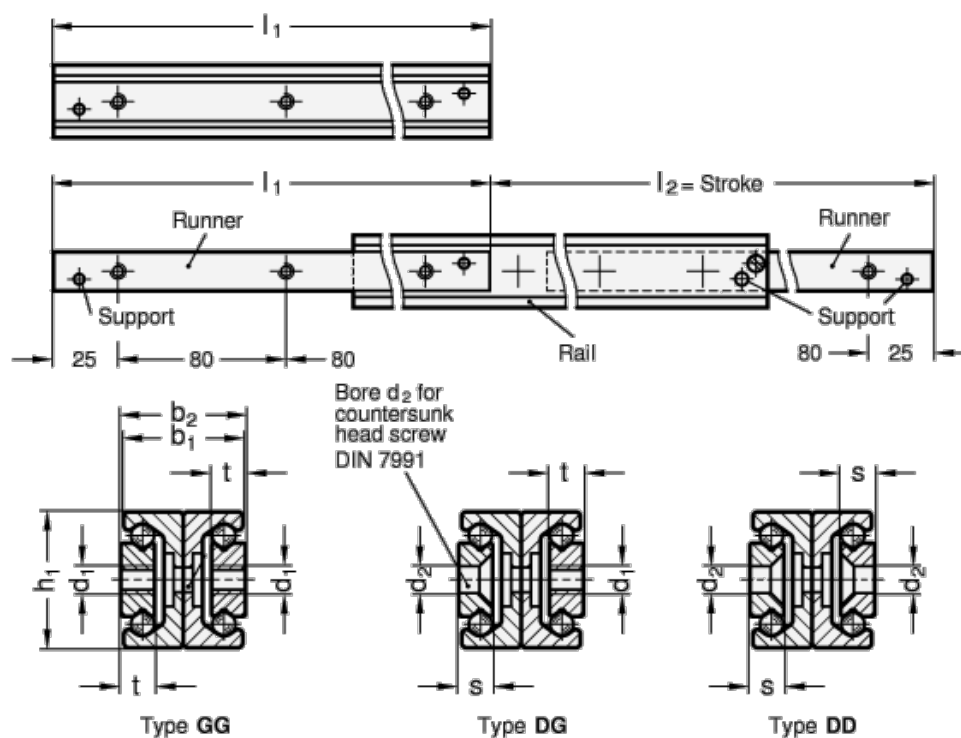

Varenummer: 20240843770GG

Beskrivelse: E+G udtræksskinne GN 2408-43-770-GG

## Mål

b1 = 42

b2 = 44

d1 = M8

d2 =

h1 = 43

L1 = 770 - 796

s =

t = 13.5

Vægt i (g) = 8090